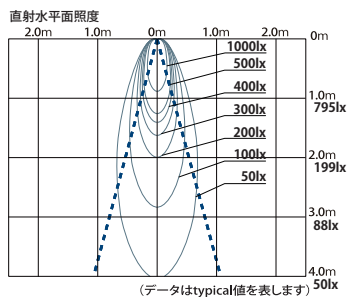

訂正とお詫び

総合カタログ「Essential Lighting Collection」のDX50、DX60、DX70シリーズ配光図において記載誤りがありました。正しくは下記の通りとなります。お詫びして訂正致します。

DX50 シリーズ (30～32 ページ)

DX532W20L

●照射角度：20°

DX532W30L

●照射角度：30°

DX522W20L

●照射角度：20°

DX522W30L

●照射角度：30°

DX562W20L

●照射角度：20°

DX562W30L

●照射角度：30°

DX600WNB

●照射角度：25°

直射水平面照度

DX600WWB

●照射角度：30°

直射水平面照度

DX620WNB

●照射角度：20°

直射水平面照度

DX700WNB

●照射角度：25°

直射水平面照度

DX700WWB

●照射角度：40°

直射水平面照度

DX720WNB

●照射角度：20°