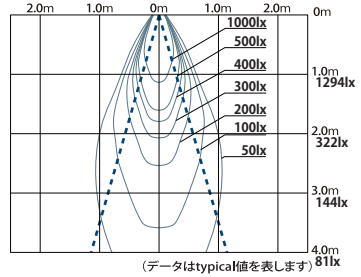

●照射角度：20°

DX522W30L

●照射角度：30°

DX562W20L

●照射角度：20°

DX562W30L

●照射角度：30°

DX600WNB

●照射角度：25°

直射水平面照度

DX600WWB

●照射角度：30°

直射水平面照度

DX620WNB

●照射角度：20°

直射水平面照度

DX700WNB

●照射角度：25°

直射水平面照度

DX700WWB

●照射角度：40°

直射水平面照度

DX720WNB

●照射角度：20°

直射水平面照度