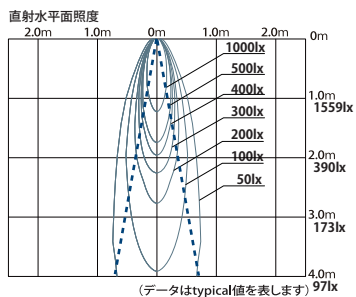

訂正とお詫び

総合カタログ「Essential Lighting Collection」のDX50、DX60、DX70シリーズ配光図において記載誤りがありました。正しくは下記の通りとなります。お詫びして訂正致します。

DX50 シリーズ (30～32 ページ)

DX532W20L

●照射角度：20°

DX532W30L

●照射角度：30°

DX522W20L

●照射角度：20°

DX522W30L

●照射角度：30°

DX562W20L

●照射角度：20°

DX562W30L

●照射角度：30°

DX600WNB

●照射角度：25°

直射水平面照度

DX600WWB

●照射角度：30°

直射水平面照度

DX620WNB

●照射角度：20°

直射水平面照度

DX700WNB

●照射角度：25°

直射水平面照度

DX700WWB

●照射角度：40°

直射水平面照度

DX720WNB

●照射角度：20°