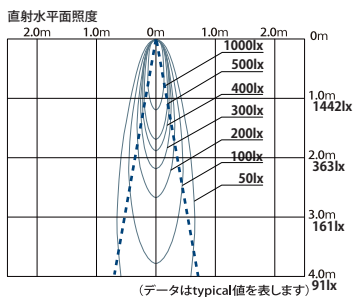

訂正とお詫び

総合カタログ「Essential Lighting Collection」のDX50、DX60、DX70シリーズ配光図において記載誤りがありました。正しくは下記の通りとなります。お詫びして訂正致します。

DX50 シリーズ (30～32 ページ)

DX532W20L

●照射角度：20°

DX532W30L

●照射角度：30°

DX522W20L

●照射角度：20°

DX522W30L

●照射角度：30°

DX562W20L

●照射角度：20°

DX562W30L

●照射角度：30°

DX600WNB

●照射角度：25°

直射水平面照度

DX600WWB

●照射角度：30°

直射水平面照度

DX620WNB

●照射角度：20°

直射水平面照度

DX700WNB

●照射角度：25°

直射水平面照度

DX700WWB

●照射角度：40°

直射水平面照度

DX720WNB

●照射角度：20°