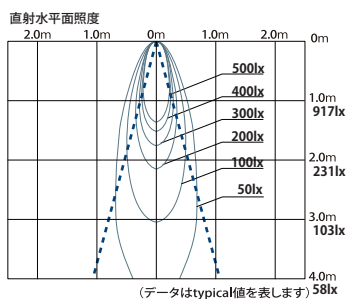

●照射角度：20°

DX522W30L

●照射角度：30°

DX562W20L

●照射角度：20°

DX562W30L

●照射角度：30°

DX600WNB

●照射角度：25°

直射水平面照度

DX600WWB

●照射角度：30°

直射水平面照度

DX620WNB

●照射角度：20°

直射水平面照度

DX700WNB

●照射角度：25°

直射水平面照度

DX700WWB

●照射角度：40°

直射水平面照度

DX720WNB

●照射角度：20°

直射水平面照度