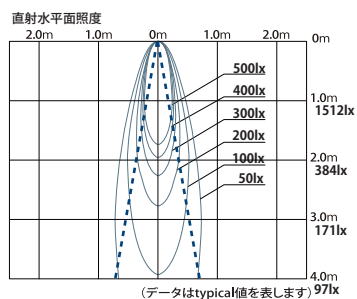

●照射角度：20°

DX522W30L

●照射角度：30°

DX562W20L

●照射角度：20°

DX562W30L

●照射角度：30°

DX600WNB

●照射角度：25°

直射水平面照度

DX600WWB

●照射角度：30°

直射水平面照度

DX620WNB

●照射角度：20°

直射水平面照度

DX700WNB

●照射角度：25°

直射水平面照度

DX700WWB

●照射角度：40°

直射水平面照度

DX720WNB

●照射角度：20°

直射水平面照度