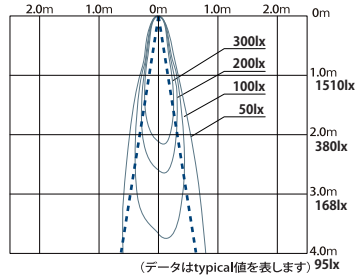

●照射角度：20°

DX522W30L

●照射角度：30°

DX562W20L

●照射角度：20°

DX562W30L

●照射角度：30°

DX600WNB

●照射角度：25°

直射水平面照度

DX600WWB

●照射角度：30°

直射水平面照度

DX620WNB

●照射角度：20°

直射水平面照度

DX700WNB

●照射角度：25°

直射水平面照度

DX700WWB

●照射角度：40°

直射水平面照度

DX720WNB

●照射角度：20°

直射水平面照度