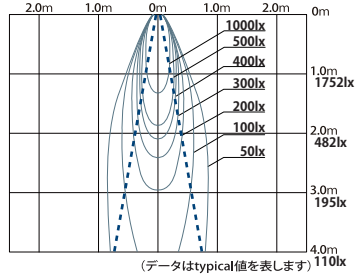

●照射角度：20°

DX522W30L

●照射角度：30°

DX562W20L

●照射角度：20°

DX562W30L

●照射角度：30°

DX600WNB

●照射角度：25°

直射水平面照度

DX600WWB

●照射角度：30°

直射水平面照度

DX620WNB

●照射角度：20°

直射水平面照度

DX700WNB

●照射角度：25°

直射水平面照度

DX700WWB

●照射角度：40°

直射水平面照度

DX720WNB

●照射角度：20°

直射水平面照度