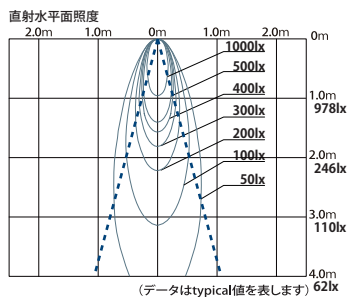

訂正とお詫び

総合カタログ「Essential Lighting Collection」のDX50、DX60、DX70シリーズ配光図において記載誤りがありました。正しくは下記の通りとなります。お詫びして訂正致します。

DX50 シリーズ (30～32 ページ)

DX532W20L

●照射角度：20°

DX532W30L

●照射角度：30°

DX522W20L

●照射角度：20°

DX522W30L

●照射角度：30°

DX562W20L

●照射角度：20°

DX562W30L

●照射角度：30°

DX600WNB

●照射角度：25°

直射水平面照度

DX600WWB

●照射角度：30°

直射水平面照度

DX620WNB

●照射角度：20°

直射水平面照度

DX700WNB

●照射角度：25°

直射水平面照度

DX700WWB

●照射角度：40°

直射水平面照度

DX720WNB

●照射角度：20°