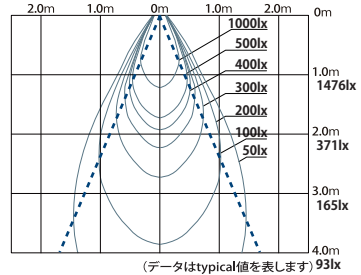

●照射角度：25°

直射水平面照度

DX600WWB

●照射角度：30°

直射水平面照度

DX620WNB

●照射角度：20°

直射水平面照度

DX700WNB

●照射角度：25°

直射水平面照度

DX700WWB

●照射角度：40°

直射水平面照度

DX720WNB

●照射角度：20°

直射水平面照度