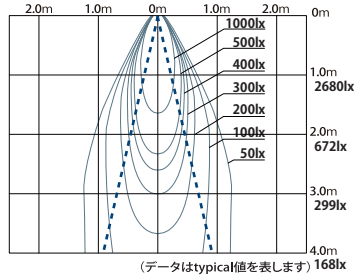

●照射角度：20°

DX522W30L

●照射角度：30°

DX562W20L

●照射角度：20°

DX562W30L

●照射角度：30°

DX600WNB

●照射角度：25°

直射水平面照度

DX600WWB

●照射角度：30°

直射水平面照度

DX620WNB

●照射角度：20°

直射水平面照度

DX700WNB

●照射角度：25°

直射水平面照度

DX700WWB

●照射角度：40°

直射水平面照度

DX720WNB

●照射角度：20°

直射水平面照度